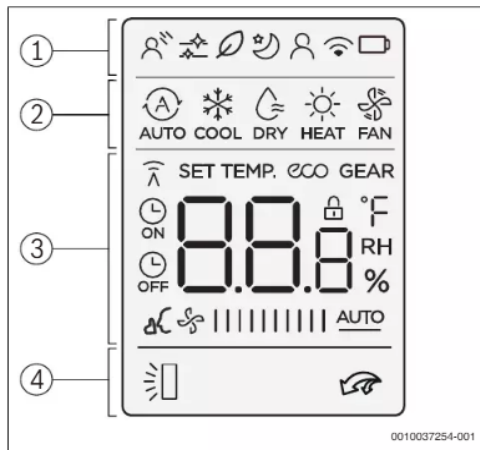

Tabel 5 Toetsen van de afstandsbediening

Weergave van de afstandsbediening