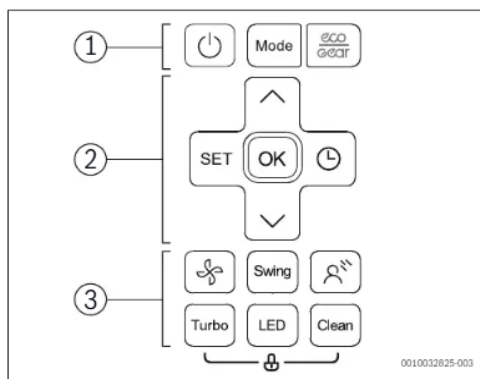

### 3.2 Overzicht afstandsbediening

#### Toetsen van de afstandsbediening

Pos.	Toets	Functie
1	⏻	In-/uitschakelen.
	Mode	<b>Modus</b> Instellen bedrijfsmodus.
	eco gear	Energiespaarfunctie
2	S E T	Uitgebreide bedrijfsfuncties kiezen.
	OK	Keuze bevestigen.
	⌚	Timer instellen.
	⬆	Temperatuur verhogen.
	⬇	Temperatuur verlagen.
3	🌀	<b>Swing</b> Zwenkfunctie instellen.
	👤	Indirecte luchtstroom (Wind avoid me)
	Turbo	Snelafkoelen/snelopwarmen
	LED	Display van de binneneenheid en alarmzoemer uitschakelen (Mute Mode).
	Clean	Zelfreiniging (I clean)